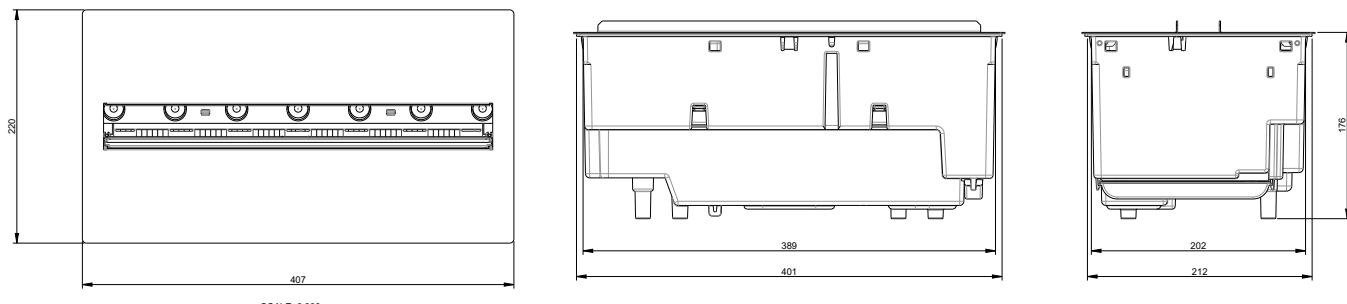

AKCESORIA

Logset 400L

Nr katalogowy 211583
Kod EAN 5011139211583

Logset 600L

Nr katalogowy 211590
Kod EAN 5011139211590

Cassette 400/600 LED

Wymiary zewnętrzne produktu

Wszystkie wymiary podawane są w mm

Cassette 400/600 LED		
Ogólna specyfikacja	Efekt płomienia	Optimyst®
	Nr katalogowy	210791
	Kod EAN	5011139210791
	Model	Kaseta kominkowa
	Widok na palenisko	4-stronny
	Kolor	Biały
	Dekoracja paleniska	Metalowe palenisko
Wymiary produktu	Wymiary paleniska (szer. x wys.)	38 x 20 cm
	Wymiary zewnętrzne (szer. x wys. x gł.)	41 x 18 x 22 cm
Szczegółowa specyfikacja	Funkcja grzewcza	Nie
	Termostat	Nie
	Pilot zdalnego sterowania	Tak
	Dodatkowe sterowanie manualne	Tak
	Podświetlenie	LED
	Efekty dźwiękowe	Tak
	Efekty kolorystyczne	Nie
Pobór energii	Grzanie, moc w trybie 1	-
	Grzanie, moc w trybie 2	-
	Zużycie energii przez efekty optyczne	125W
	Maks. zużycie energii	125W
Zasilanie	Napięcie / częstotliwość	230V/50Hz
Informacje dodatkowe	Masa produktu [kg]	4,5
	Długość kabla zasilającego	1,5 m
	Gwarancja	2 lata