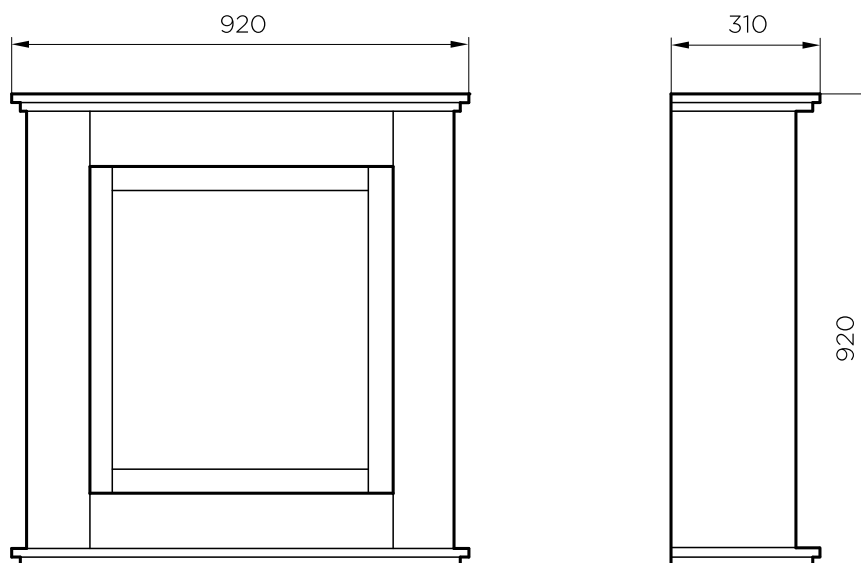

		Asti
Ogólna specyfikacja	Efekt płomienia	Optiflame®
	Nr katalogowy	221520
	Kod EAN	8716412221521
	Model	Kominek z obudową
	Widok na palenisko	1-stronny
	Kolor	Biały
	Dekoracja paleniska	Płonące polana LED
Wymiary produktu	Wymiary paleniska (szer. x wys.)	52 x 42 cm
	Wymiary zewnętrzne (szer. x wys. x gł.)	92 x 92 x 31 cm
Szczegółowa specyfikacja	Funkcja grzewcza	Tak
	Termostat	Tak
	Pilot zdalnego sterowania	Tak
	Dodatkowe sterowanie manualne	Regulacja płomienia i efektów kolorystycznych
	Podświetlenie	LED
	Efekty dźwiękowe	Nie
	Efekty kolorystyczne	Opcja podświetlenia płomieni w kolorze niebieskim, czerwonym lub pomarańczowym
Pobór energii	Grzanie, moc w trybie 1	1400 W
	Grzanie, moc w trybie 2	-
	Zużycie energii przez efekty optyczne	7W
	Maks. zużycie energii	1400W
Zasilanie	Napięcie / częstotliwość	230V/50 Hz
Informacje dodatkowe	Masa produktu [kg]	39,5
	Długość kabla zasilającego	1,5 m
	Gwarancja	2 lata