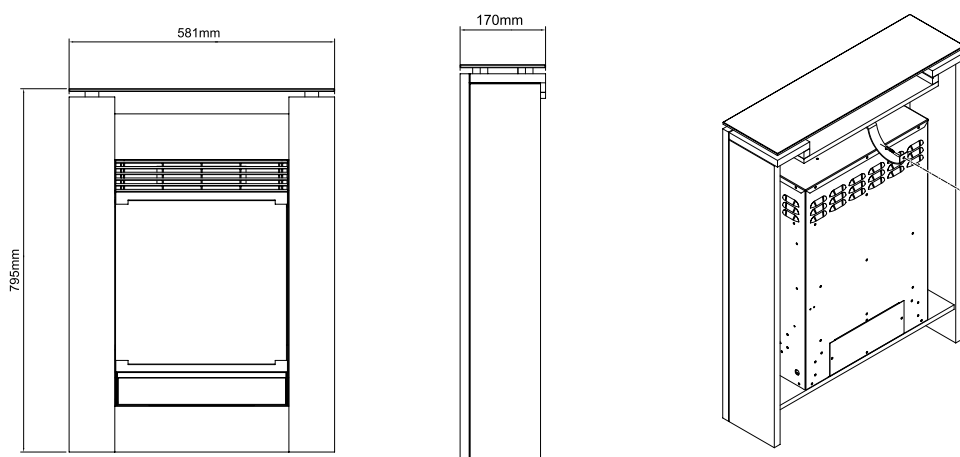

## USP's

- Współczesny, kompaktowy design
- Szklana półka w górnej części obudowy
- Termostat obrotowy umożliwiający regulację temperatury
- Termowentylator z dwustopniowym regulatorem mocy

Numer katalogowy: 208392 | Kod EAN: 5011139208392 | Optiflame®

	Gisella white	
<b>Ogólna specyfikacja</b>	Efekt płomieni	Optiflame®
	Numer katalogowy	208392
	Kod EAN	5011139208392
	Model	Kominek z obudową
	Widok na palenisko	1-stronny
	Kolor	Biały
	Dekoracja paleniska	Płonące polana
<b>Wymiary produktu</b>	Wymiary paleniska (szer. x wys.)	34 x 38 cm
	Wymiary zewnętrzne (szer. x wys. x gł.)	58,1 x 79,5 x 17 cm
<b>Szczegółowa specyfikacja</b>	Funkcja grzewcza	Tak
	Termostat	Tak
	Pilot zdalnego sterowania	Tak
	Dodatkowe sterowanie manualne	Tak
	Podświetlenie	LED
	Efekty dźwiękowe	Nie
	Efekty kolorystyczne	–
<b>Pobór energii</b>	Grzanie, moc w trybie 1	750 W
	Grzanie, moc w trybie 2	1500 W
	Zużycie energii przez efekty optyczne	15 W
	Maks. zużycie energii	1500 W
<b>Zasilanie</b>	Napięcie / częstotliwość	230 V/50 Hz
<b>Informacje dodatkowe</b>	Masa produktu	21 kg
	Długość kabla zasilającego	1,5 m
	Gwarancja	2 lata