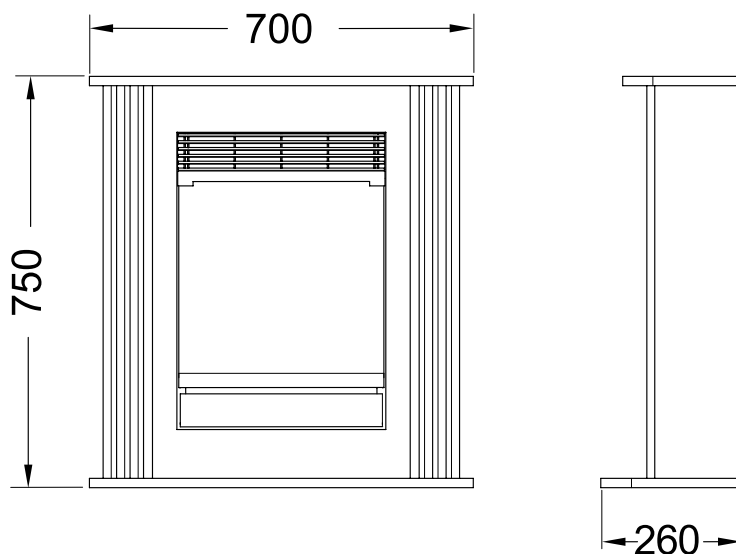

## Wymiary zewnętrzne produktu

Wszystkie wymiary podawane są w mm

		Mini Mozart black
<b>Ogólna specyfikacja</b>	Efekt płomienia	Optiflame®
	Nr katalogowy	208408
	Kod EAN	5011139208408
	Model	Kominek z obudową
	Widok na palenisko	1-stronny
	Kolor	Czarny
	Dekoracja paleniska	Płonące polana
<b>Wymiary produktu</b>	Wymiary paleniska (szer. x wys.)	38 x 34 cm
	Wymiary zewnętrzne (szer. x wys. x gł.)	70 x 75 x 26 cm
<b>Szczegółowa specyfikacja</b>	Funkcja grzewcza	Tak
	Termostat	Tak
	Pilot zdalnego sterowania	Nie
	Dodatkowe sterowanie manualne	Tak
	Podświetlenie	LED
	Efekty dźwiękowe	Nie
	Efekty kolorystyczne	Nie
<b>Pobór energii</b>	Grzanie, moc w trybie 1	750W
	Grzanie, moc w trybie 2	1500W
	Zużycie energii przez efekty optyczne	15W
	Maks. zużycie energii	1500W
<b>Zasilanie</b>	Napięcie / częstotliwość	230V/50Hz
<b>Informacje dodatkowe</b>	Masa produktu [kg]	20
	Długość kabla zasilającego	1,5 m
	Gwarancja	2 lata