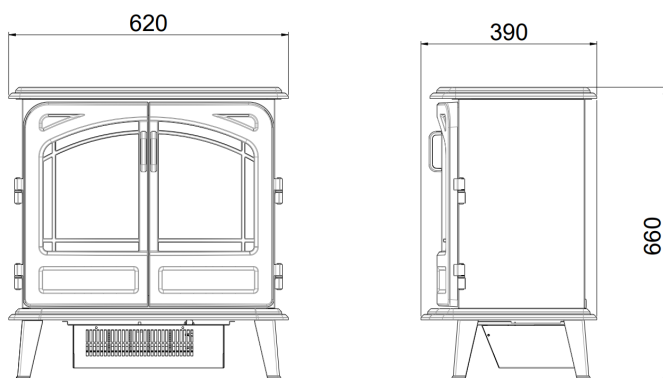

- Wygląd autentycznego, żeliwnego pieca typu koza
- Otwierane, przeszklone drzwiczki
- Czarny, metalowy panel tylny w połysku zapewnia jeszcze bardziej intensywny obraz ognia
- Termostat obrotowy

-  1-stronny
-  Realistyczny efekt lekko unoszących się płomieni oraz smug dymu o zmiennej intensywności.
-  Efekt płomienia nie generuje ciepła, dzięki czemu można korzystać z uroku ognia płonącego w kominku 365 dni w roku.
-  Technologia Optimyst tworzy trójwymiarowy efekt płomienia przy użyciu zimnej pary wodnej.
-  Wydajny, bezpieczny w użytkowaniu termowentylator zapewnia dodatkową funkcję grzania.
-  Steruj wszystkimi funkcjami kominka nie wstając z wygodnej kanapy.
-  Dodatkowe sterowanie za pomocą ekranu dotykowego umieszczonego w górnej części wkładu.
-  Wystarczy tylko podłączyć do gniazdka, aby w mgnieniu oka stworzyć przytulną atmosferę.

Grand Rouge

230V/50Hz | 200 Watt

Experience Better Living

Wymiary zewnętrzne produktu

Specyfikacja

Efekt płomienia	Optimyst®
Nr katalogowy	235230F
Kod EAN	8716412235238
Model	Freestanding
Widok na palenisko	1-stronny
Kolor	Red
Dekoracja paleniska	Płonące polana
Wymiary paleniska (szer. x wys.) [cm]	53x28
Wymiary zewnętrzne (szer. x wys. x gł.) [cm]	62x66x39
Funkcja grzewcza	Tak
Termostat	Tak
Pilot zdalnego sterowania	Tak
Dodatkowe sterowanie manualne	Tak
Podświetlenie	Halogen
Efekty dźwiękowe	Nie
Efekty kolorystyczne	Nie
Grzanie, moc w trybie 1 [W]	1000
Grzanie, moc w trybie 2 [W]	2000
Zużycie energii przez efekty optyczne [W]	200
Maks. zużycie energii [W]	2000
Napięcie / częstotliwość	230V/50Hz
Masa produktu [kg]	21
Długość kabla zasilającego	1,8 m
Gwarancja	2 lata