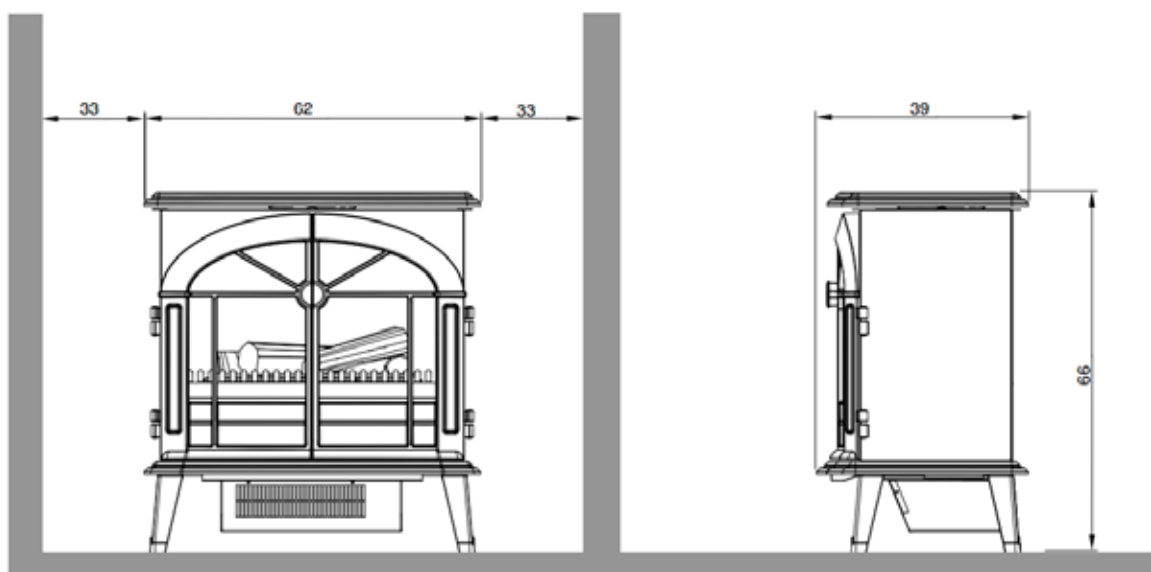

- Wygląd autentycznego, żeliwnego piecyka z metalową obudową
- Dekoracyjne, otwierane drzwiczki wykonane ze szkła
- Lustrzany panel tylny zapewniający bardziej wyrazisty obraz płomienia
- Termostat obrotowy umożliwiający regulację temperatury

Stockbridge

Wymiary zewnętrzne produktu

Wszystkie wymiary podawane są w mm

		Stockbridge
Ogólna specyfikacja	Efekt płomienia	Optimyst®
	Nr katalogowy	206398
	Kod EAN	5011139206398
	Model	Kominek wolnostojący
	Widok na palenisko	1-stronny
	Kolor	Czarny
	Dekoracja paleniska	Płonące polana
Wymiary produktu	Wymiary paleniska (szer. x wys.)	53 x 28 cm
	Wymiary zewnętrzne (szer. x wys. x gł.)	62 x 66 x 39 cm
Szczegółowa specyfikacja	Funkcja grzewcza	Tak
	Termostat	Tak
	Pilot zdalnego sterowania	Tak
	Dodatkowe sterowanie manualne	Tak
	Podświetlenie	Halogenowe
	Efekty dźwiękowe	Nie
	Efekty kolorystyczne	Nie
Pobór energii	Grzanie, moc w trybie 1	1000W
	Grzanie, moc w trybie 2	2000W
	Zużycie energii przez efekty optyczne	200W
	Maks. zużycie energii	2000W
Zasilanie	Napięcie / częstotliwość	230V/50Hz
Informacje dodatkowe	Masa produktu [kg]	27
	Długość kabla zasilającego	1,5 m
	Gwarancja	2 lata