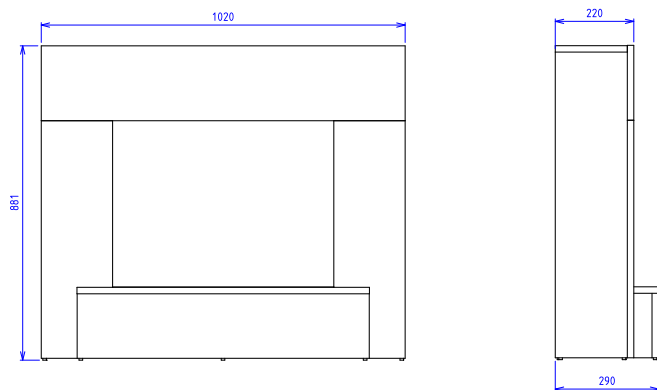

Vigor

230V/50Hz | 1400 Watt

Experience Better Living

Wymiary zewnętrzne produktu

Specyfikacja

Efekt płomienia	Optiflame®
Nr katalogowy	235550F
Kod EAN	8716412235559
Model	Wolnostojący
Widok na palenisko	1-stronny
Kolor	Biały
Dekoracja paleniska	Polana
Wymiary paleniska (szer. x wys.) [cm]	60x38
Wymiary zewnętrzne (szer. x wys. x gł.) [cm]	102x88,1x29
Funkcja grzewcza	Tak
Termostat	Tak
Pilot zdalnego sterowania	Tak
Dodatkowe sterowanie manualne	Tak
Podświetlenie	LED
Efekty dźwiękowe	Nie
Efekty kolorystyczne	Tak
Grzanie, moc w trybie 1	1400
Grzanie, moc w trybie 2	-
Zużycie energii przez efekty optyczne	7 W
Maks. zużycie energii	1400 W
Napięcie / częstotliwość	230 V/50 Hz
Masa produktu [kg]	36,5
Długość kabla zasilającego	1,5 m
Gwarancja	2 lata