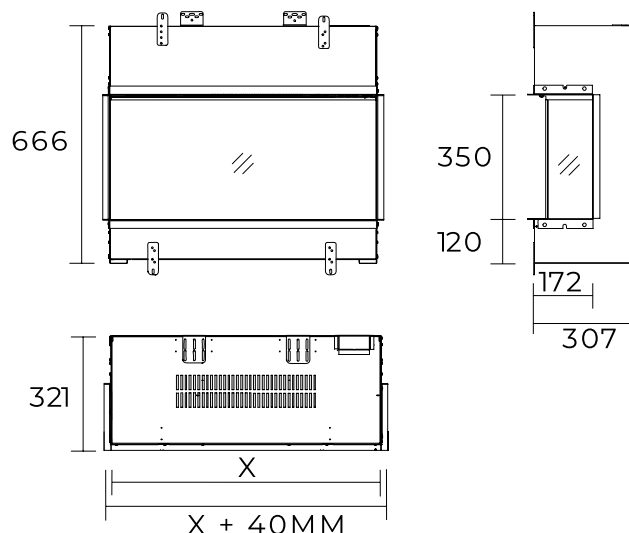

## Wymiary zewnętrzne produktu

WYMIARY PRODUKTU			
	Szer. (cm)	Wys. (cm)	Gł. (cm)
Vivente Plus 75	79,3	66,6	30,7
Vivente Plus 100	104,3	66,6	30,7
Vivente Plus 150	154,3	66,6	30,7