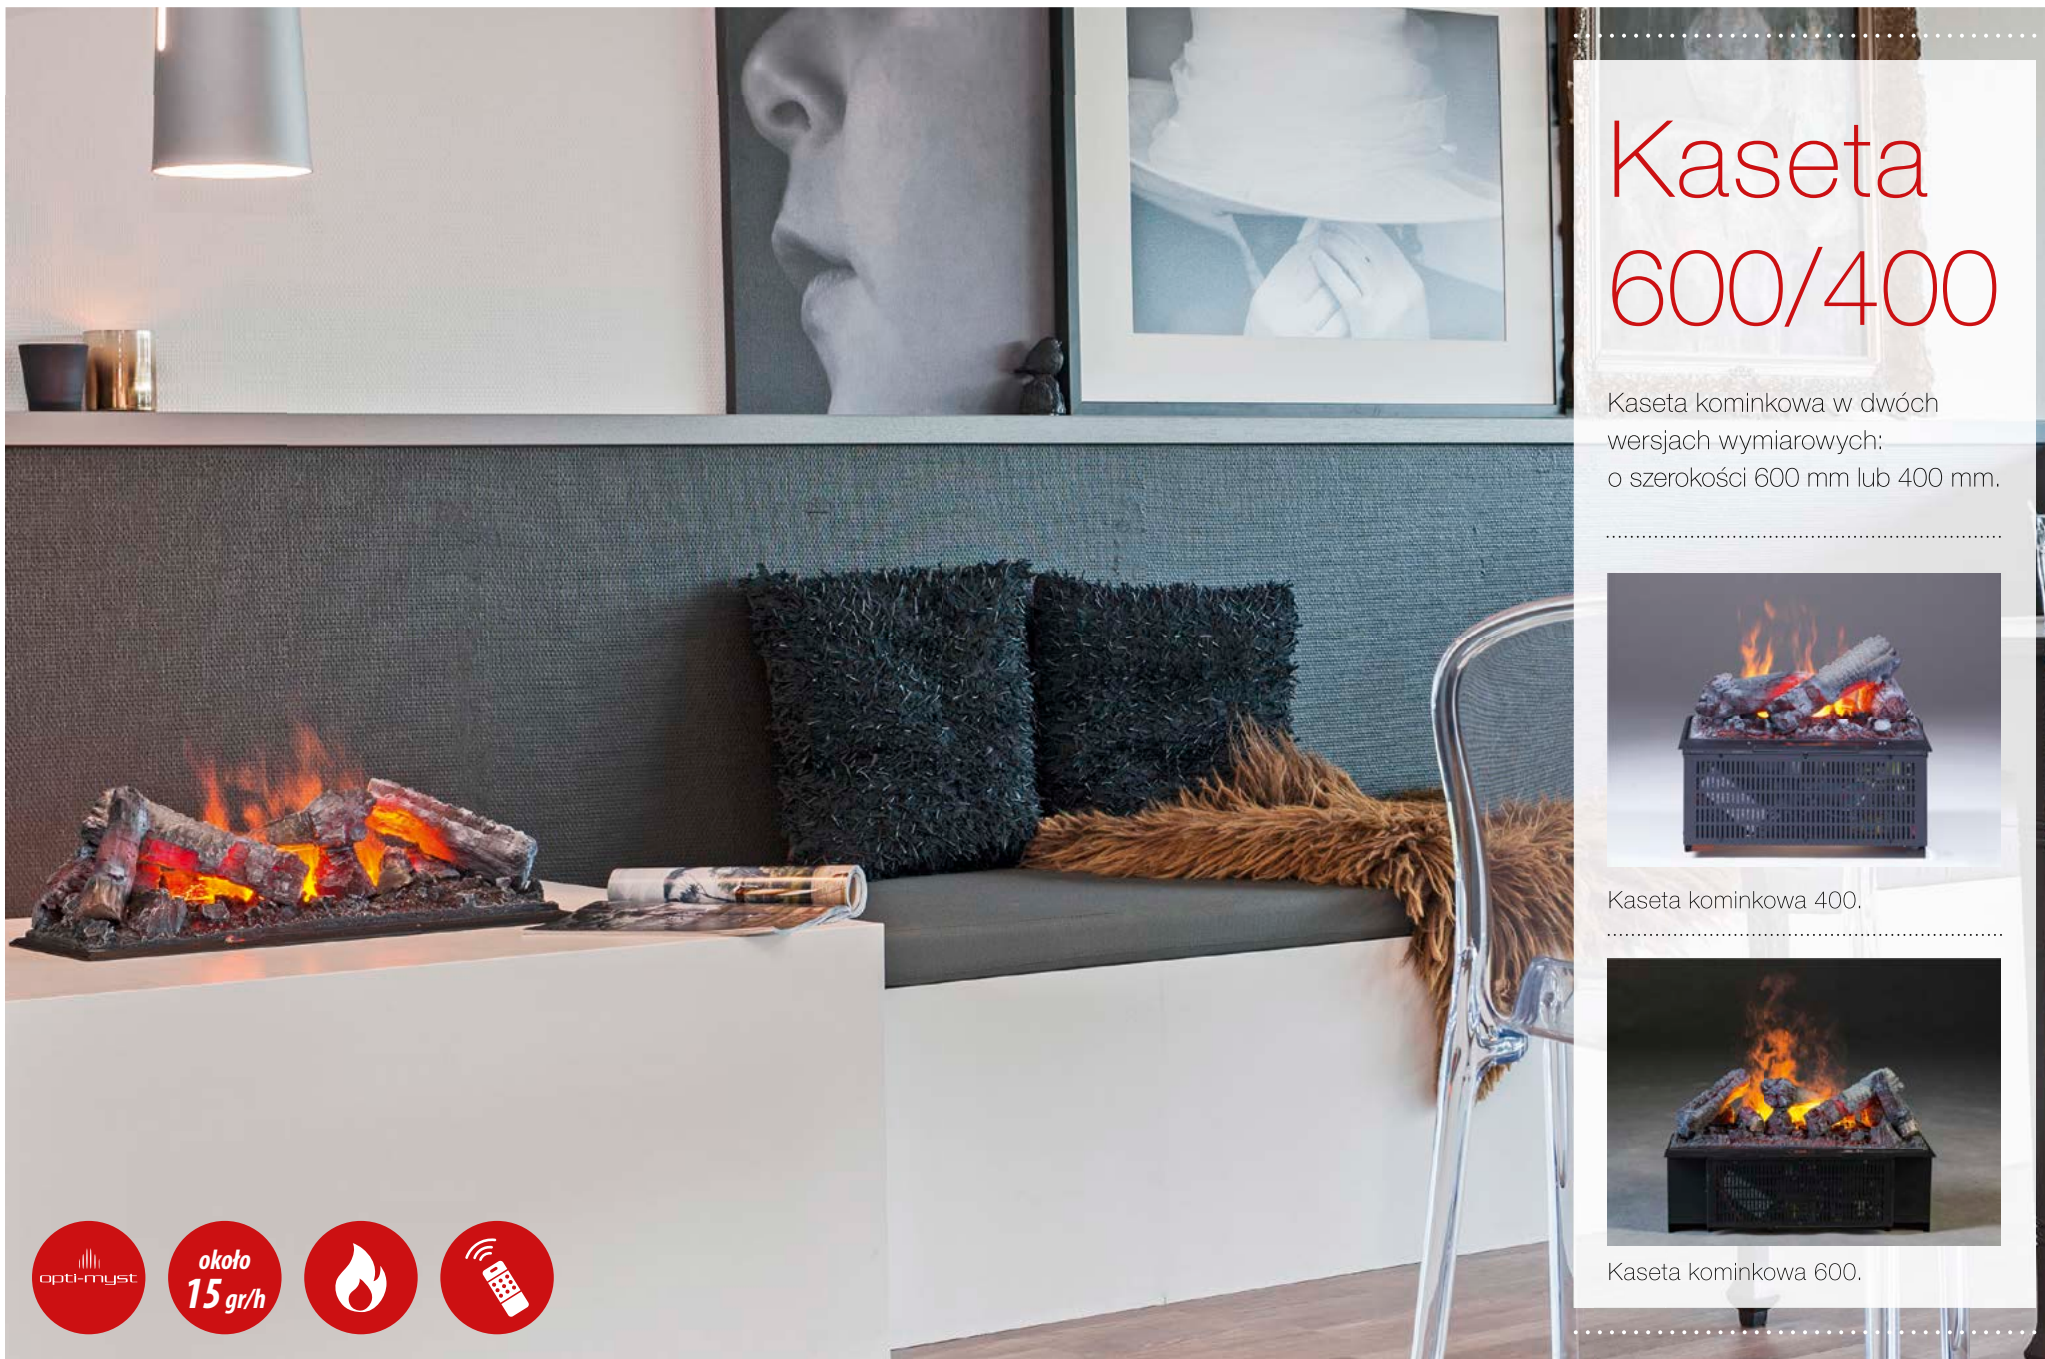

Kaseta 600/400

Kaseta kominkowa w dwóch wersjach wymiarowych: o szerokości 600 mm lub 400 mm.