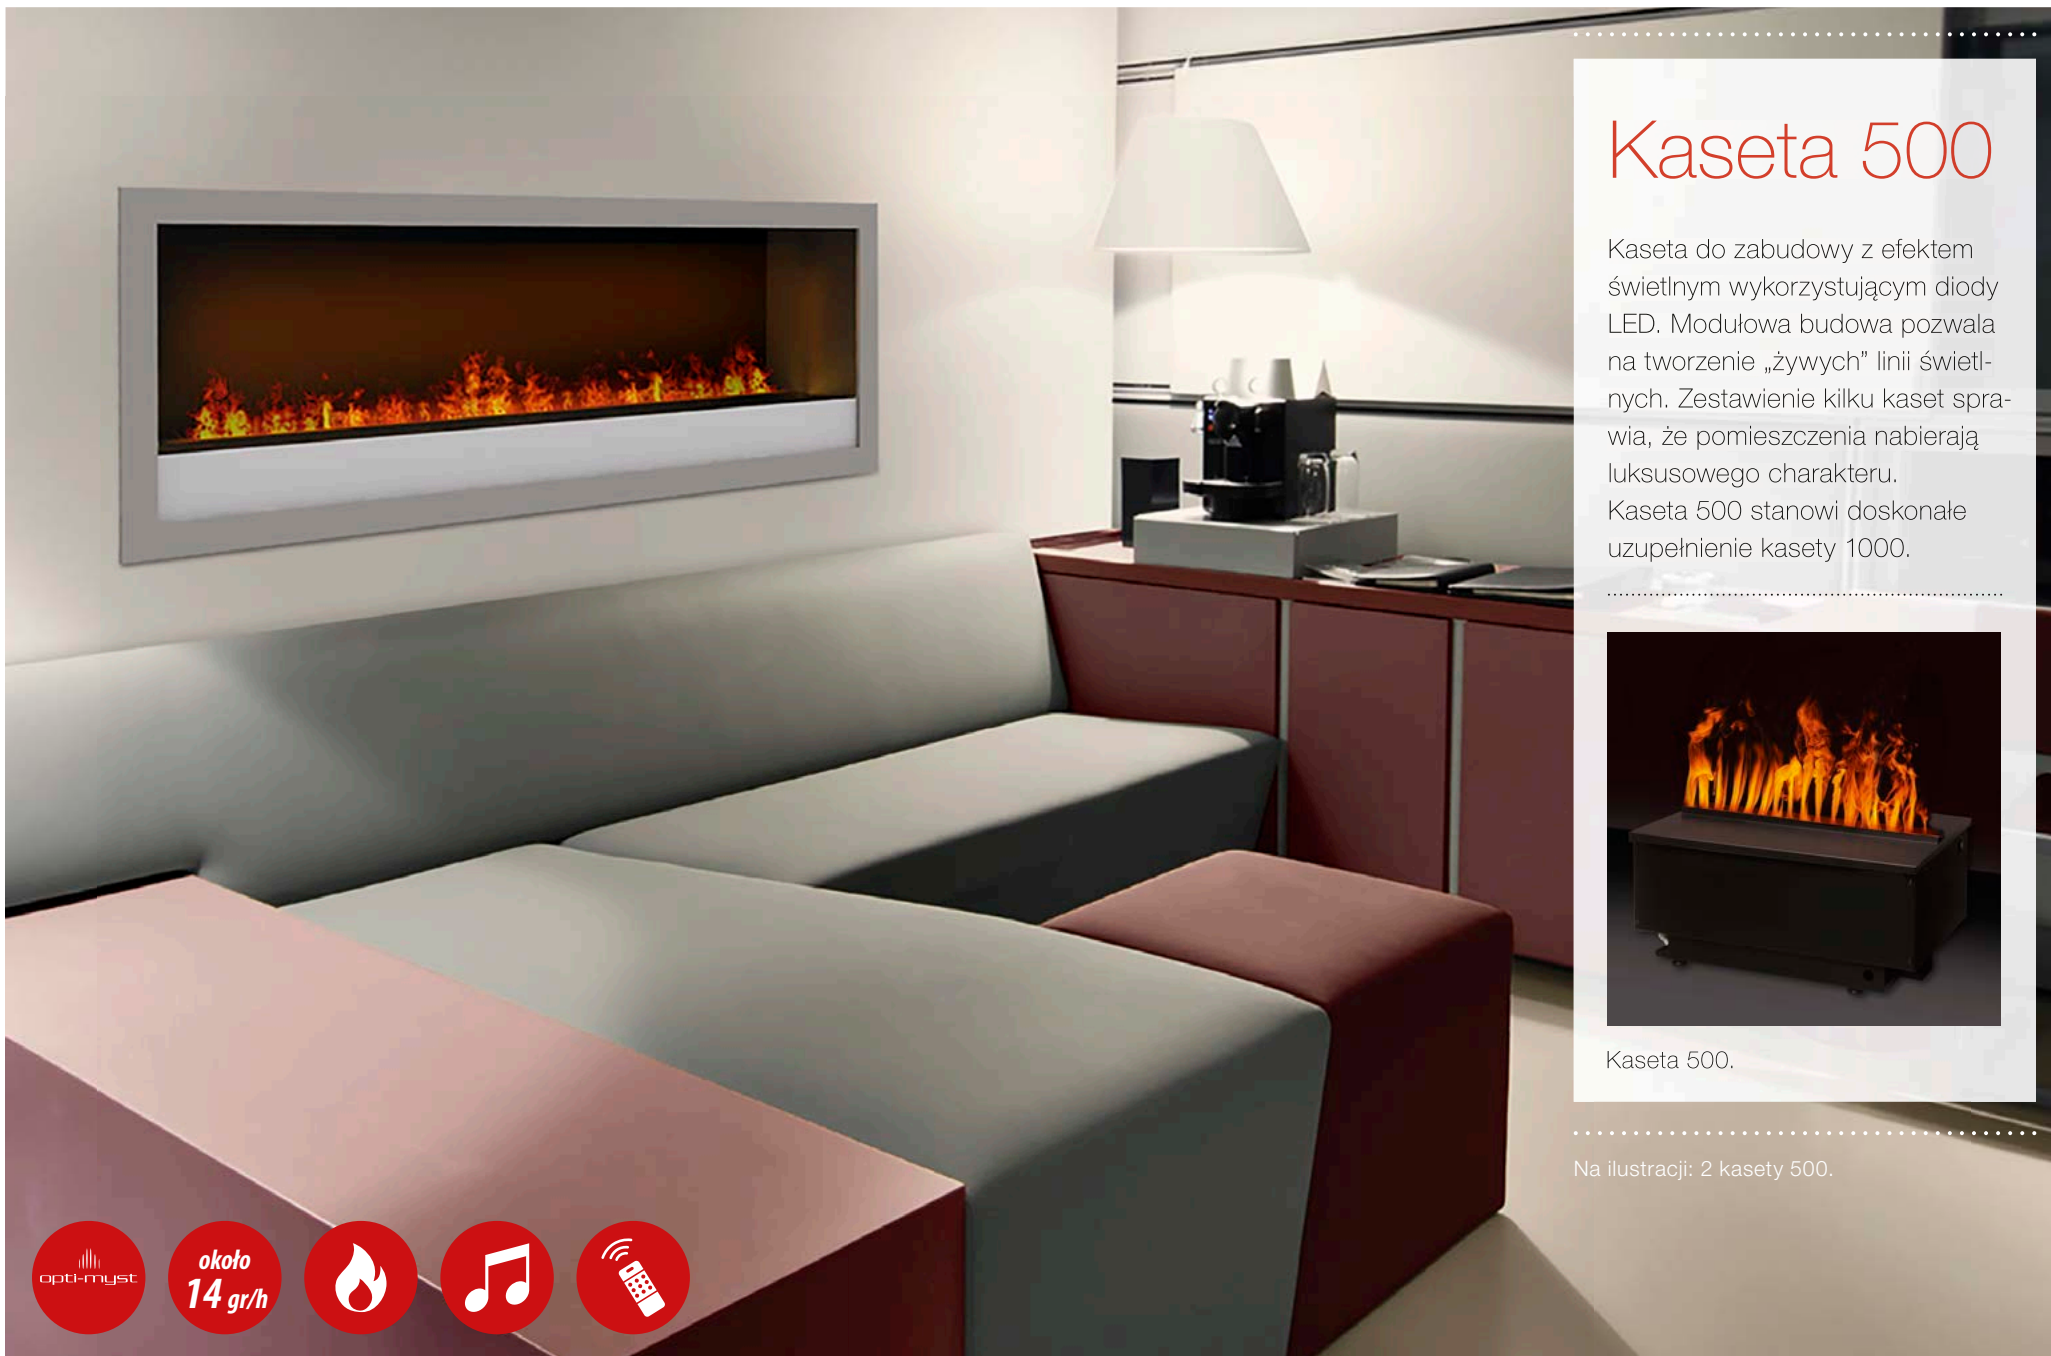

## Kaseta 1000

Kaseta do zabudowy z efektem świetlnym wykorzystującym diody LED. Modułowa budowa pozwala na tworzenie „żywych” linii świetlnych. Zestawienie kilku kaset sprawia, że pomieszczenia nabierają luksusowego charakteru.

## Kaseta 1000 z polanami

Kaseta do zabudowy z efektem świetlnym wykorzystującym diody LED. Modułowa budowa pozwala na tworzenie „żywych” linii świetlnych. Zestawienie kilku kaset sprawia, że pomieszczenia nabierają luksusowego charakteru.

## Kaseta 500

Kaseta do zabudowy z efektem świetlnym wykorzystującym diody LED. Modułowa budowa pozwala na tworzenie „żywych” linii świetlnych. Zestawienie kilku kaset sprawia, że pomieszczenia nabierają luksusowego charakteru. Kaseta 500 stanowi doskonale uzupełnienie kasety 1000.

# Cubic

Wolnostojący kominek elektryczny wyróżniający się nowoczesnym wzornictwem. Obudowa w kolorze metalicznym ze zintegrowaną półką na polana.