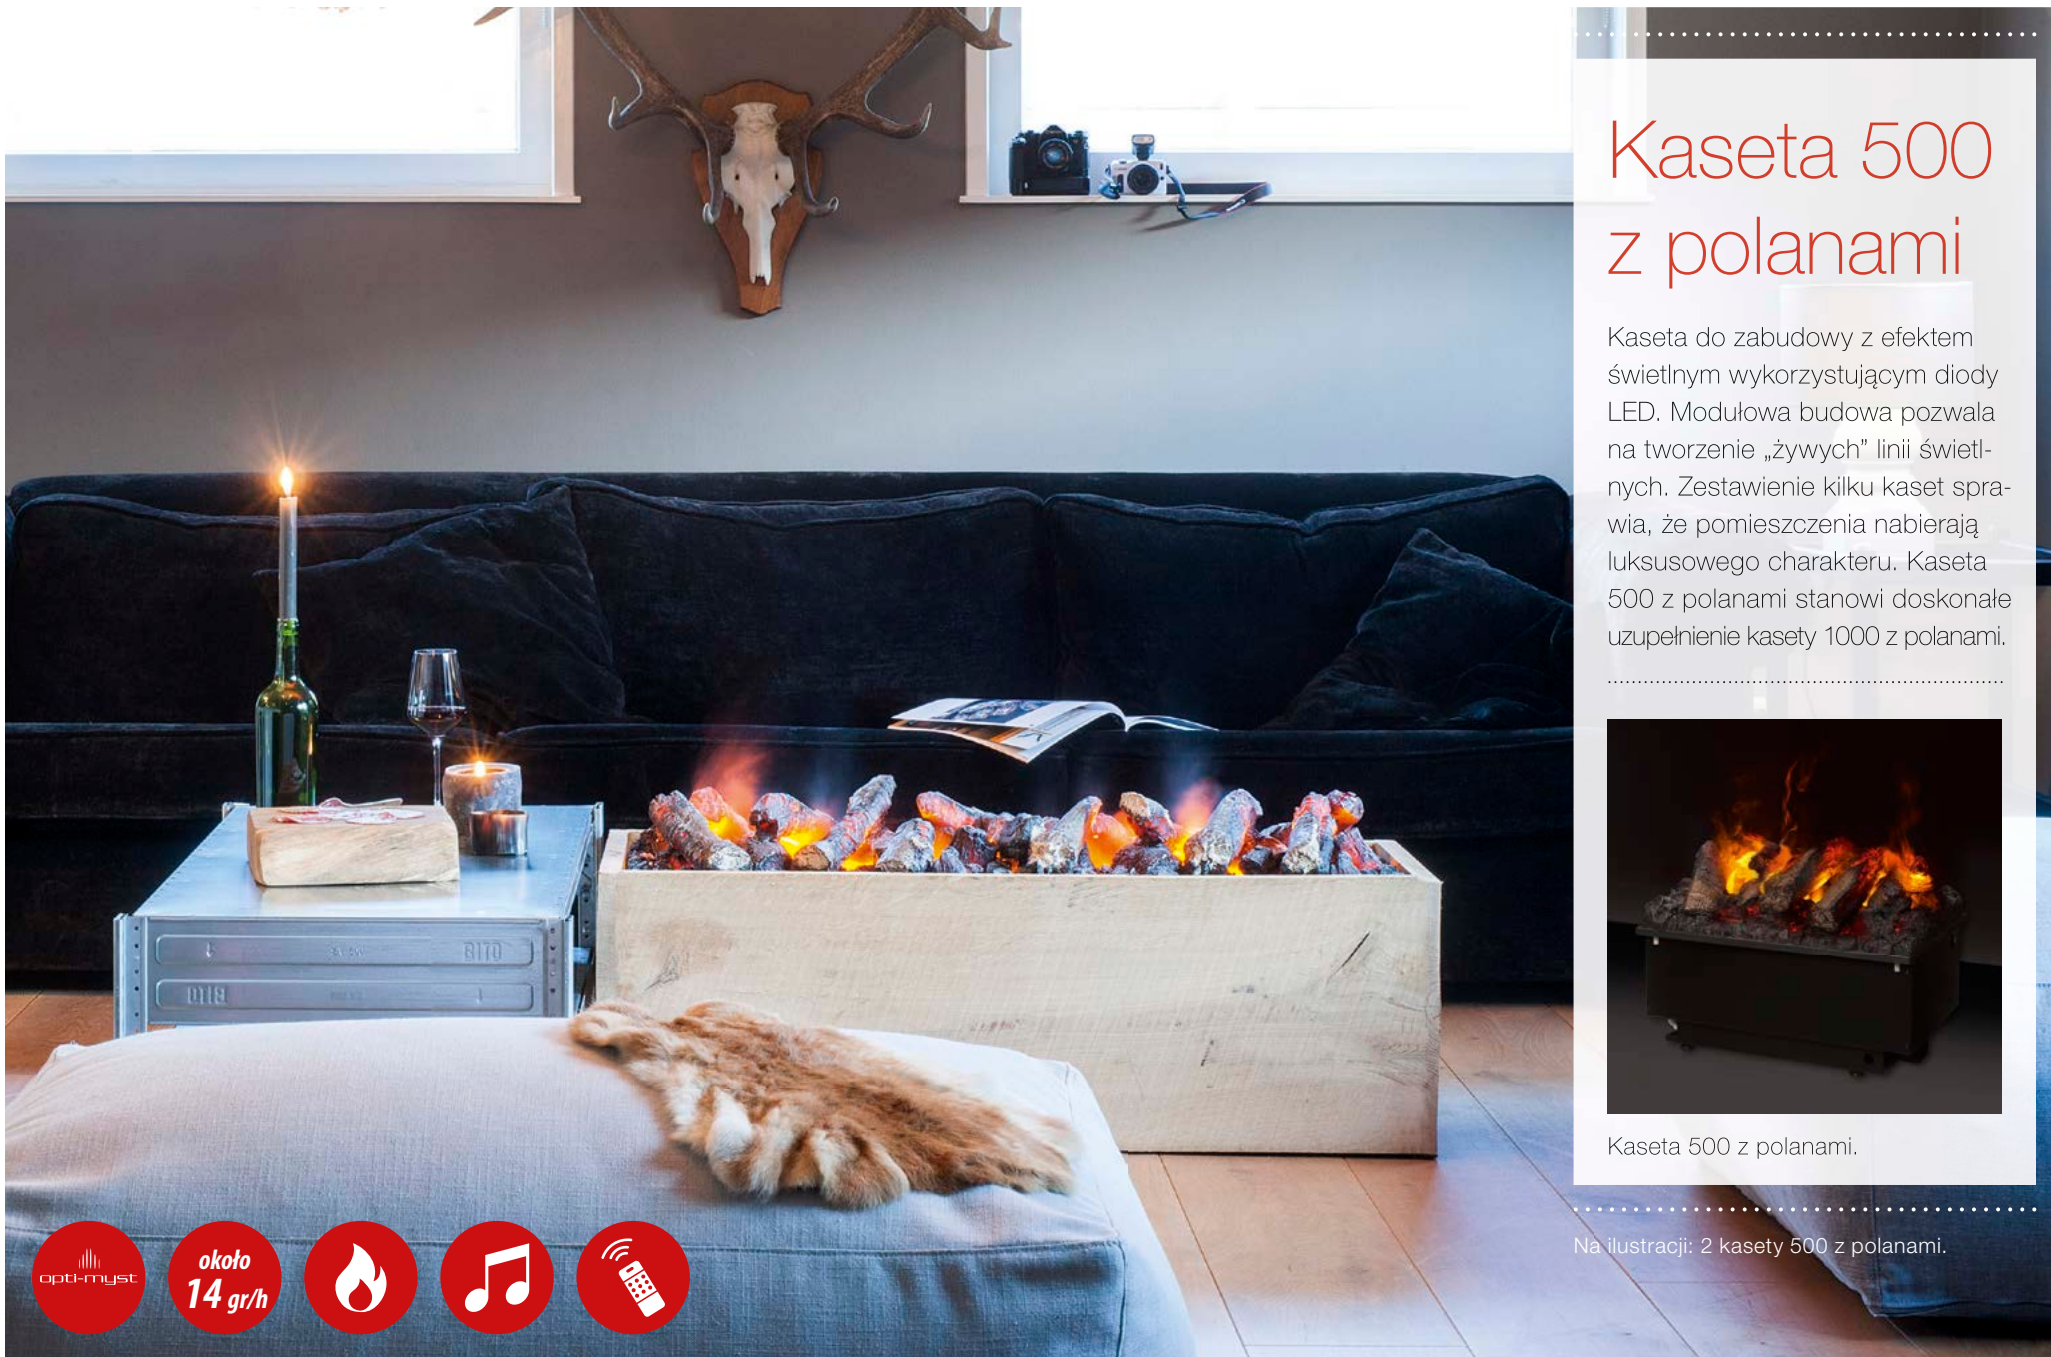

Kaseta 500 z polanami

Kaseta do zabudowy z efektem świetlnym wykorzystującym diody LED. Modułowa budowa pozwala na tworzenie „żywych” linii świetlnych. Zestawienie kilku kaset sprawia, że pomieszczenia nabierają luksusowego charakteru. Kaseta 500 z polanami stanowi doskonałe uzupełnienie kasety 1000 z polanami.