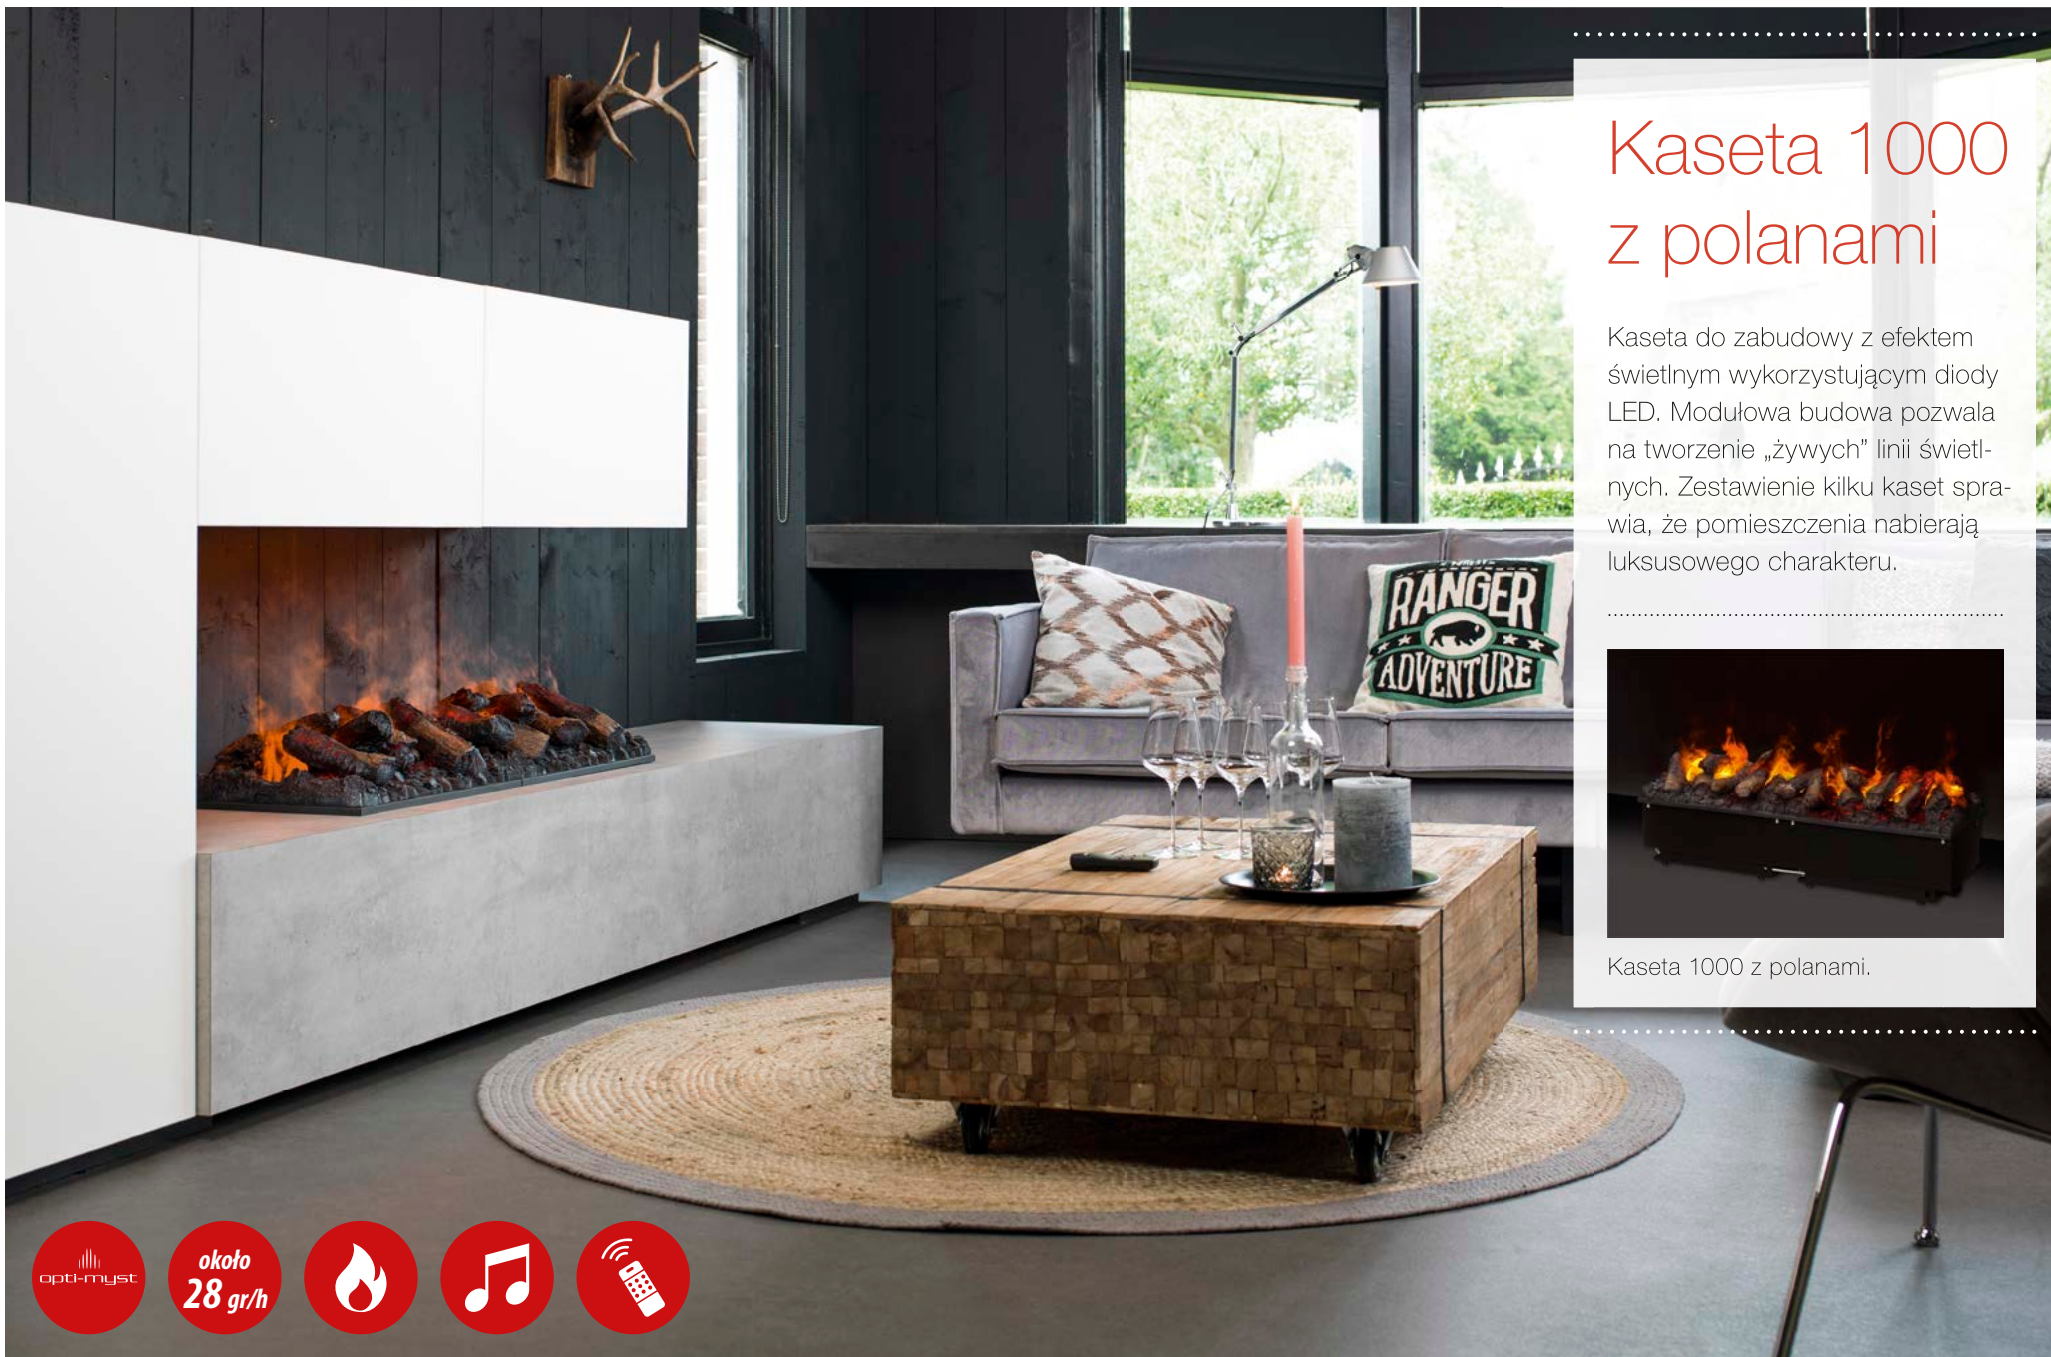

## Kaseta 1000

Kaseta do zabudowy z efektem świetlnym wykorzystującym diody LED. Modułowa budowa pozwala na tworzenie „żywych” linii świetlnych. Zestawienie kilku kaset sprawia, że pomieszczenia nabierają luksusowego charakteru.

## Kaseta 1000 z polanami

Kaseta do zabudowy z efektem świetlnym wykorzystującym diody LED. Modułowa budowa pozwala na tworzenie „żywych” linii świetlnych. Zestawienie kilku kaset sprawia, że pomieszczenia nabierają luksusowego charakteru.